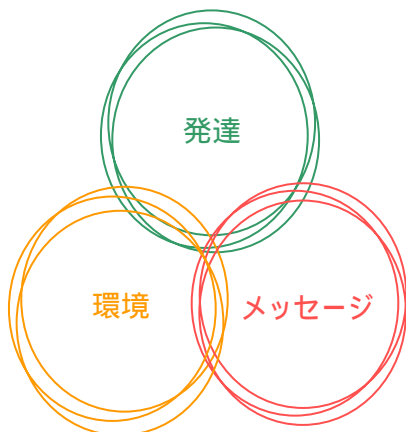

絵画・造形教室
 受講者募集

手を動かして、作ること・描くことが才能を伸ばします

スクール案内

コース名	内容	対象	定員	レッスン料金	曜日	時間帯
幼児コース	ピアノの廃材を使用して、造形の楽しさを味わうことで豊かな想像力を育みます。	園児 (年少～年長)	10名	月額 4,800円	水曜日	15:30～ 16:30
児童コース	いろいろな材料を組み合わせる喜びを味わい想像力と表現力を養います。	小学校 (1～6年生)	10名	月額 4,800円	水曜日	16:30～ 17:30

レッスン料金には、材料費も含まれています。
年間を通じて、40回のレッスンです。

スクール特色

スクールは、少人数のグループレッスンですが、指導そのものは1対1。お子様一人ひとりの発達に応じた指導が受けられます。
また、グループで活動することにより、お子様同士で刺激を与え合い、やる気に満ちた活発なレッスンになります。同時に、社会性を見につける絶好の機会にもなります。

お子様の表現は、なにかを伝えたいという「メッセージ」。そのメッセージをしっかり受け止めてあげることで、お子様は、また次の創作への意欲を高めていきます。当スクールは作品を作ることを目的としたスクールではありません。「作る・描く」プロセスを重視し、お子様たちとのコミュニケーションを大切にしながら指導を進めます。